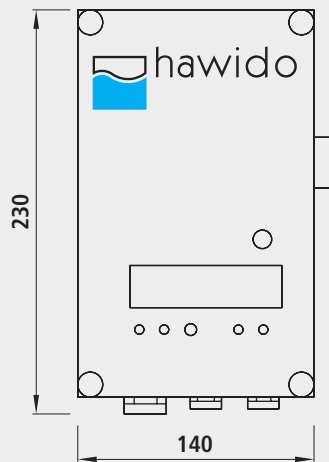

**Schwimmersteuerung  
zu Ventiltyp Nr. 1603  
und Nr. 1604**

**Commande à flotteur  
pour type de vanne n° 1603  
et n° 1604**

**Comando a galleggiante  
per tipi di valvole n° 1603  
e n° 1604**

1980

**Produktinweis**

- Die Steuerung wird für die Ventile (Nr. 1603 und Nr. 1604) angewendet. Diese regulieren mittels Hängeschwimmerschaltern den Wasserstand im Reservoir.

**Eigenschaften**

- Kunststoffkasten mit Klarsichtdeckel in der Dimension: B x H x T = 140 x 230 x 100 mm
- Gehäuse IP 65
- Bedienung Test-0-Auto
- Anzeige Betrieb (offen), maximales Niveau
- Sammelalarm
- Anschlüsse für Schwimmer Ein, Aus, Alarm, Magnetventil, Speisung
- Alarm in Steuerung: Horn
- Speisung 230 VAC
- Ventil 24 VDC, Relaisumschaltkontakt

**Information produit**

- La commande est utilisée pour les vanne (n° 1603 und n° 1604). Elles régulent le niveau d'eau du réservoir par des interrupteurs à flotteur suspendus.

**Caractéristiques**

- Boîtier en plastique avec couvercle transparent, dimensions: l x h x p = 140 x 230 x 100 mm
- Boîtier IP 65
- Commande Test-0-Auto
- Indication du mode (ouvert), alarme collectif pour niveau maximal
- Connexions pour flotteur, marche, arrêt, vanne magnétique, alimentation
- Alarme dans commande: klaxon
- Alimentation 230 VAC
- Vanne 24 VDC, contact de commutation de relai

- Contenitore in materiale sintetico con coperchio trasparente: L x A x P = 140 x 230 x 100 mm
- Corpo IP 65
- Modalità Test-0-Auto
- Indicatore della modalità (aperta), massimo livello allarme collettivo
- Attacchi per galleggianti ON, OFF, allarme, elettrovalvola, alimentazione
- Allarme in comando: sirena
- Alimentazione 230 Vc.a
- Valvola 24 Vc.c., contatto di commutazione relè